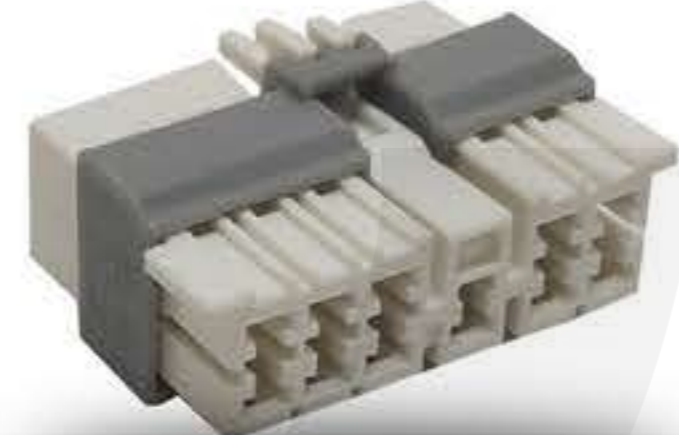

TE connectivity 11 خانه
11 خانه طوسی

code: 200047

code: 144521-1

TE connectivity 11 خانه
11 خانه سفيد

code: 200046

code: 1-144478-1