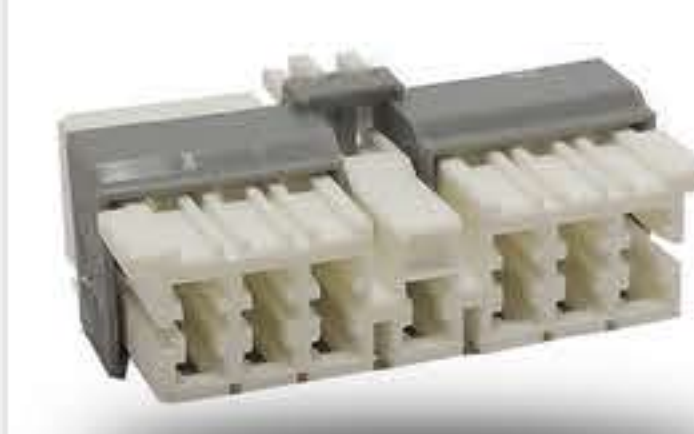

code: 144320-8

code: 200044
کانکتور 13 خانه نری دوتکه نارنجی

code: 144320-3

code: 200039
کانکتور 13 خانه نری دوتکه قهوه‌ای

code: 144320-4

code: 200040
کانکتور 13 خانه نری دوتکه طوسی

code: 144320-1

code: 200037
کانکتور 13 خانه نری دوتکه سفید