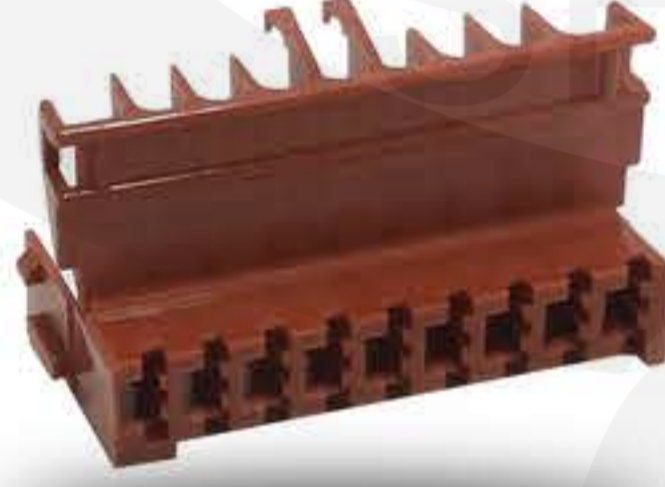

کاور 50 خانه نارنجی

code: 98936-1099

code: 200020

خانه 9

کانکتور 9 خانه نری ردیفی
قفلشو قهوه ای

code: 144520-2

code: 200031

خانه 9